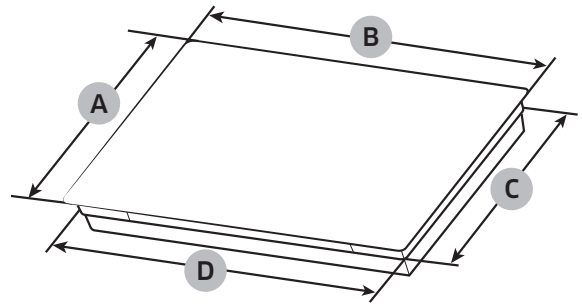

## Product Dimensions

<b>A - FRAME DEPTH (IN/MM)</b>	21 ¼ / 540
<b>B - FRAME WIDTH (IN/MM)</b>	30 / 762
<b>C - CASE DEPTH (IN/MM)</b>	19 ½ / 494.6
<b>D - CASE WIDTH (IN/MM)</b>	28 ¾ / 720
<b>E - CONDUIT CASE HEIGHT (IN/MM)</b>	4 / 101
<b>F - CASE HEIGHT (IN/MM)</b>	3 ⅞ / 80.5